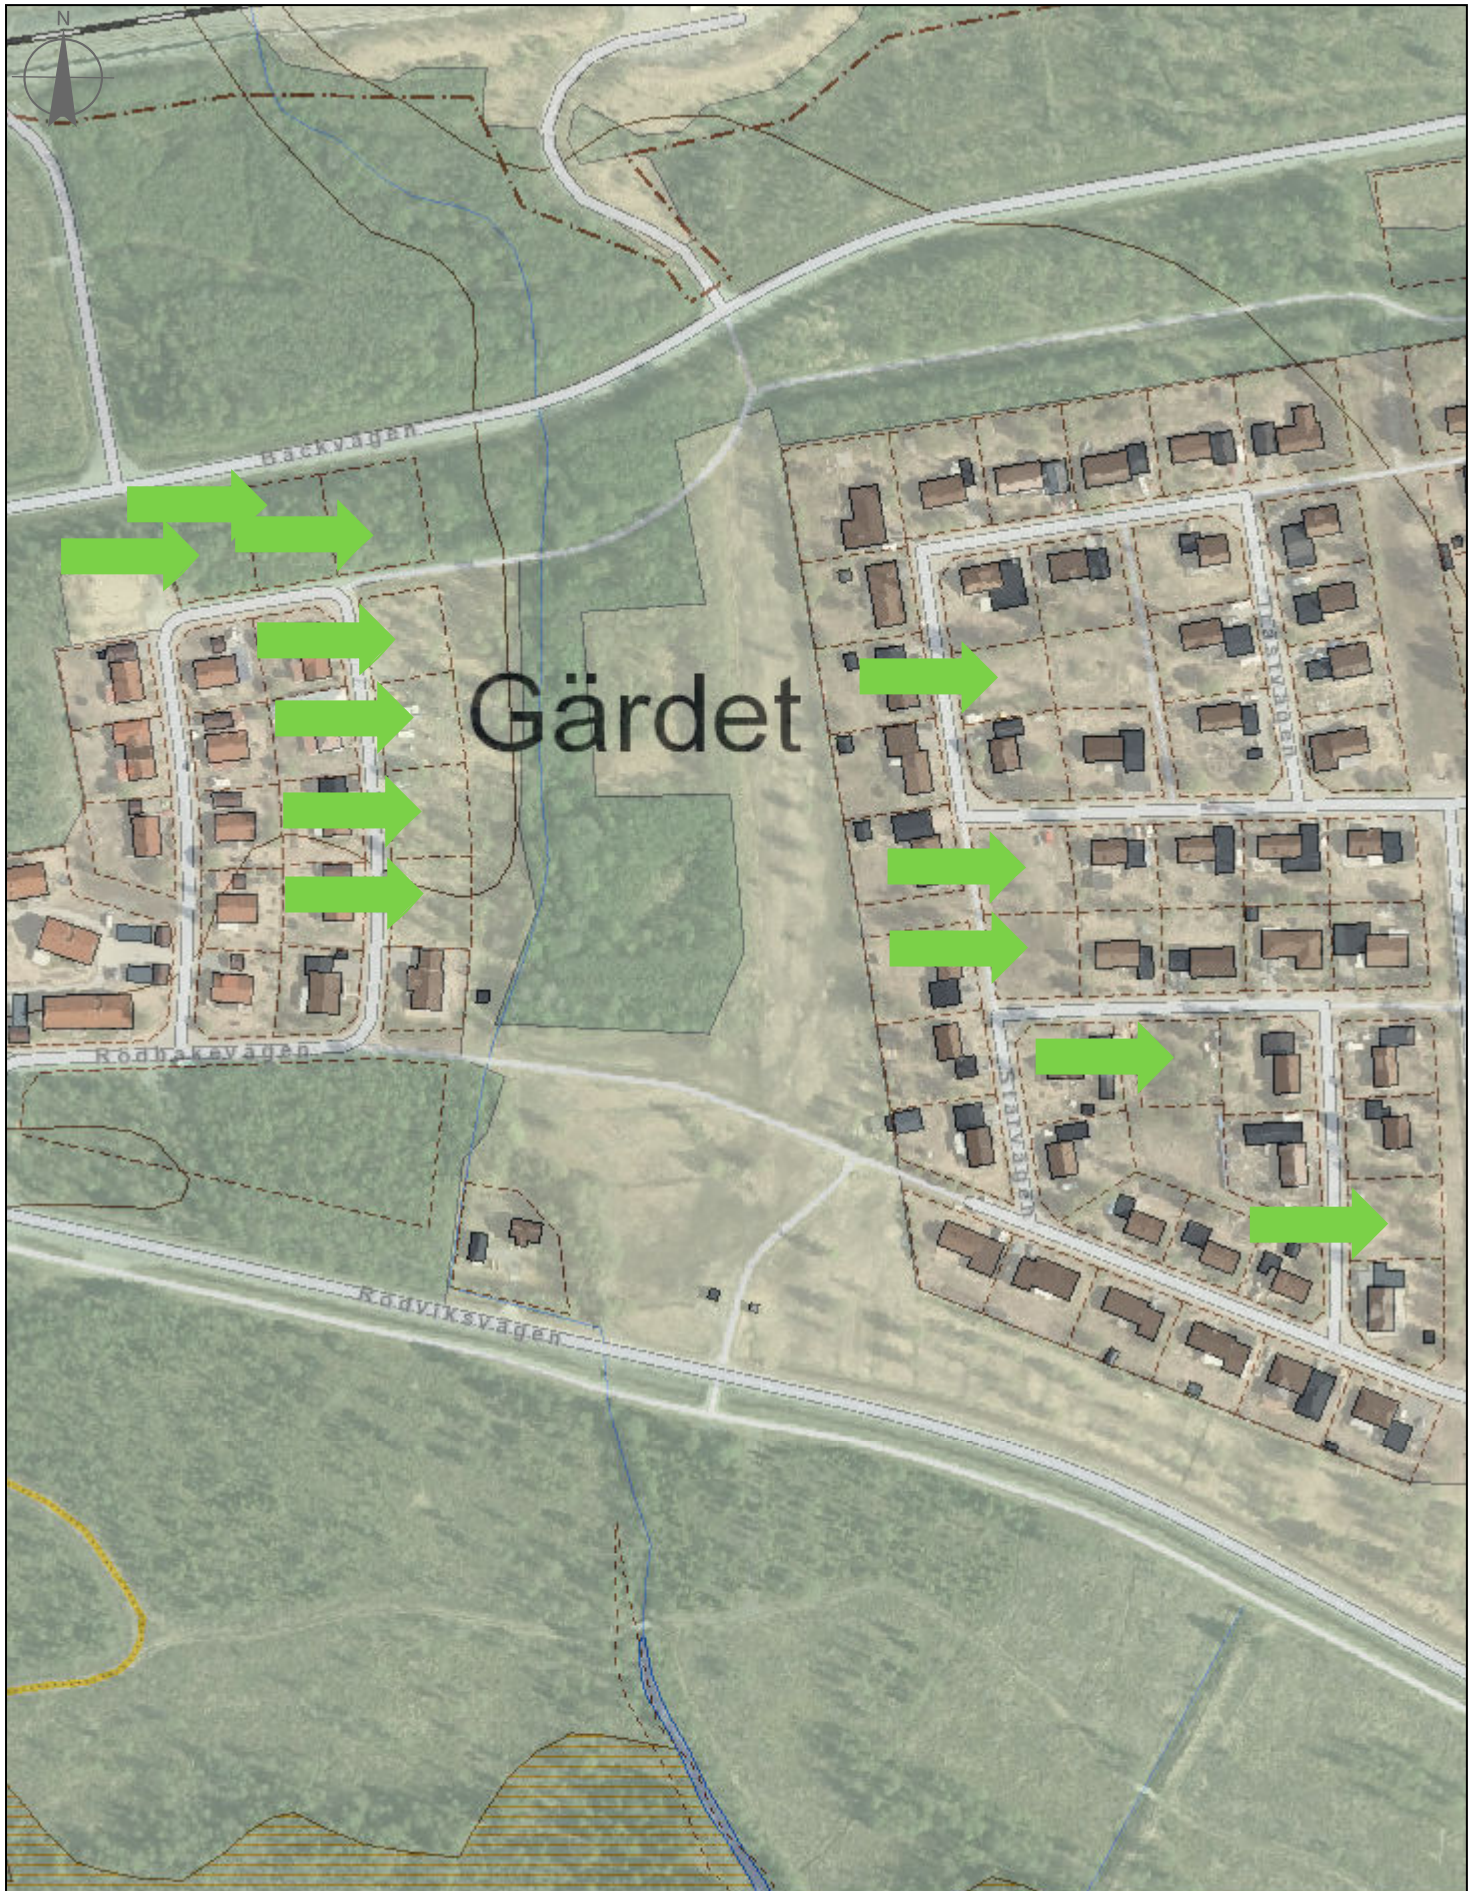

Fastighetskartan

mars 3, 2021

Sparven, Tranan, Vråken, Trasten, Gladan, Spoven

50 0 50 100 150 200 [m]

1:2 821