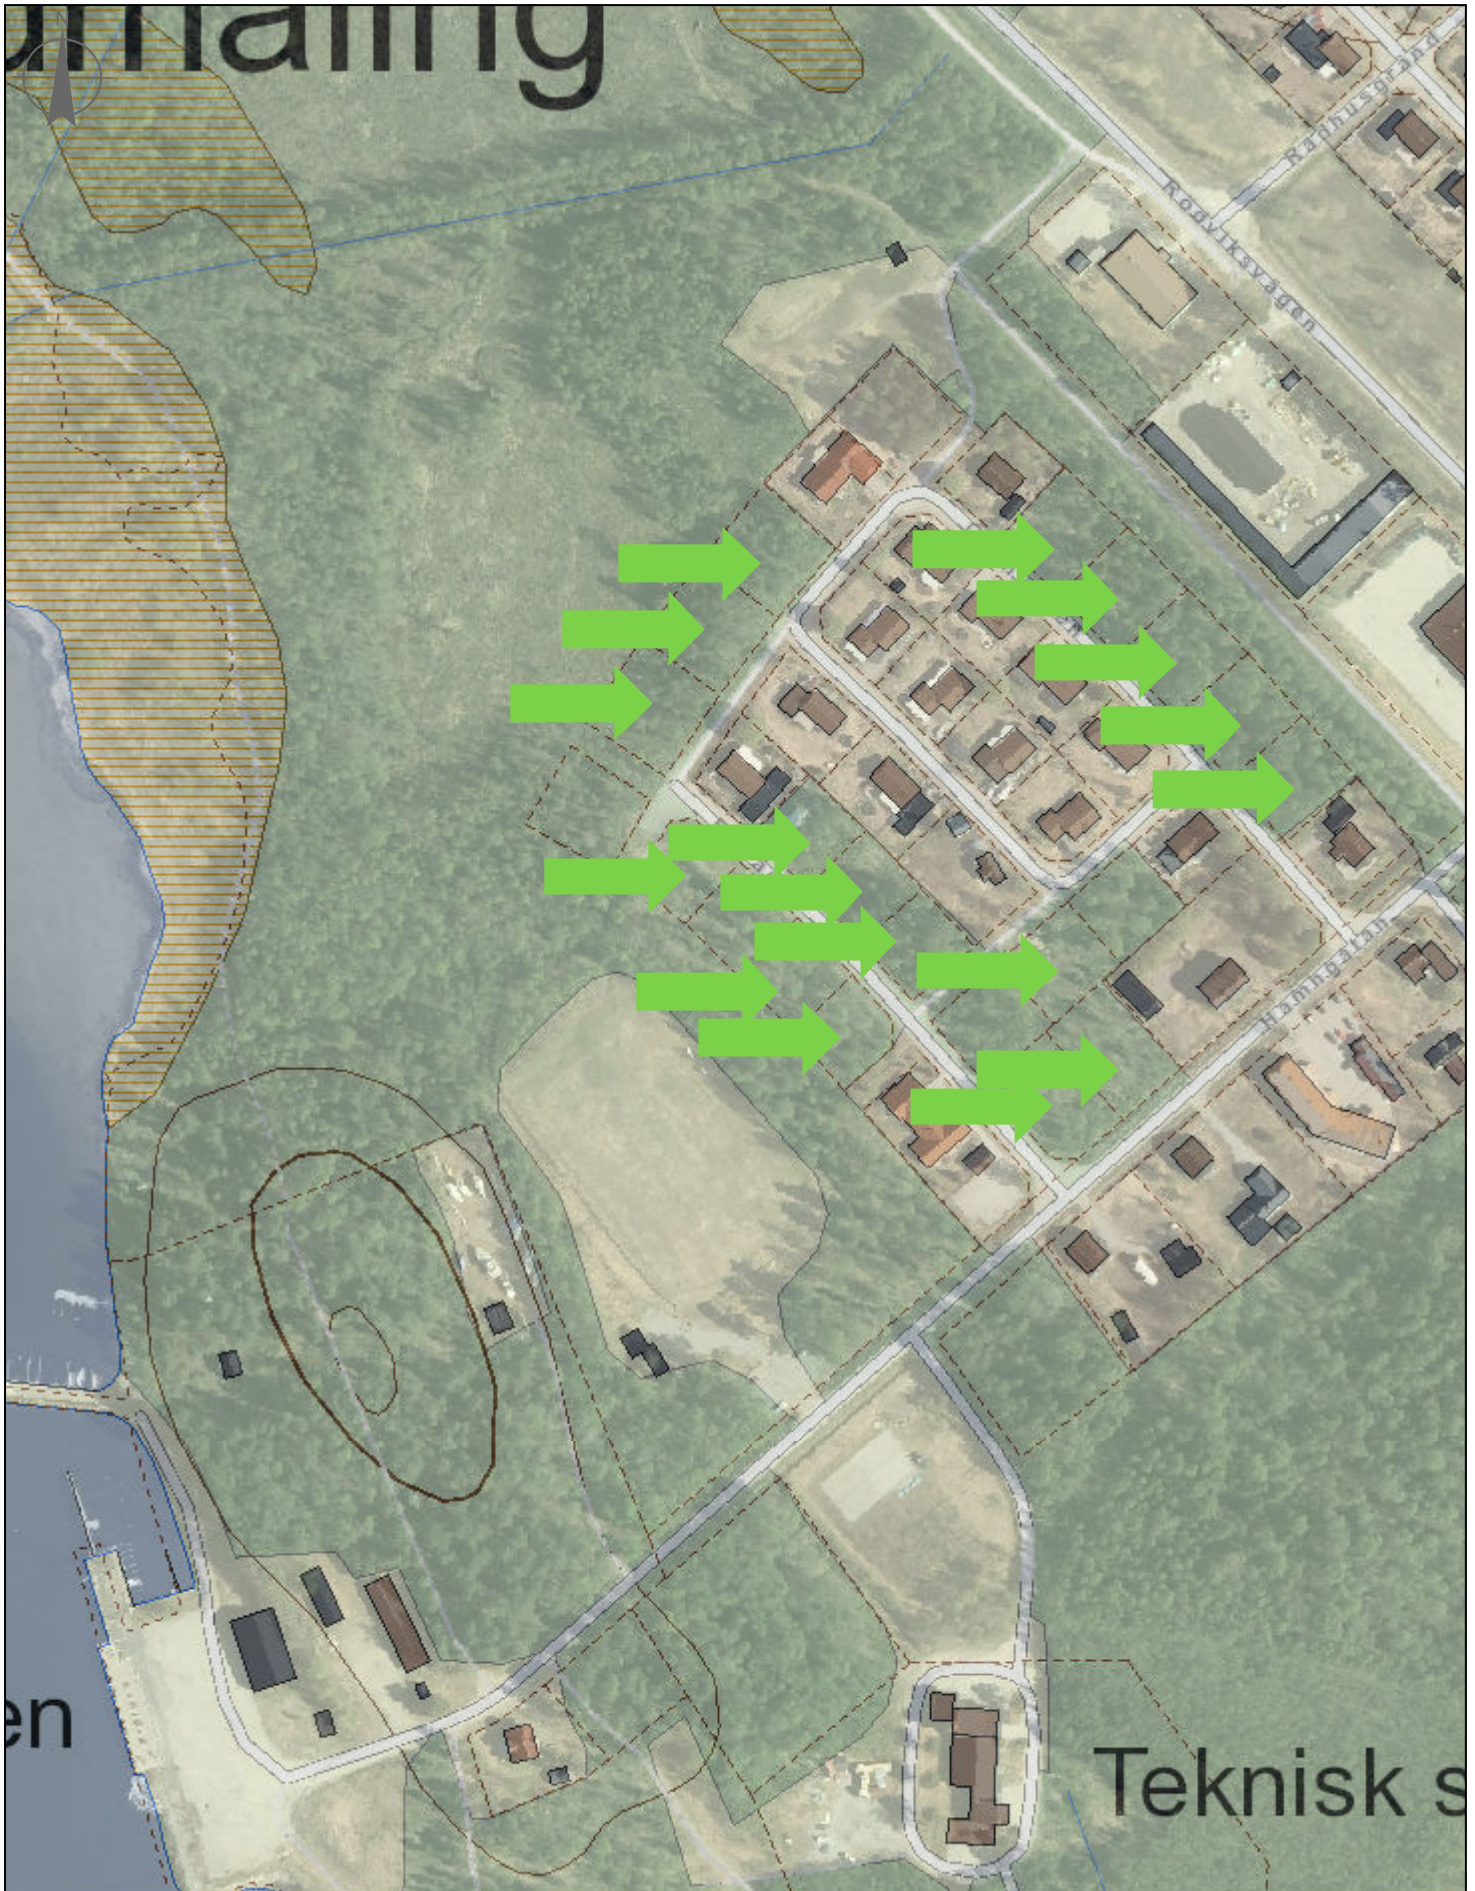

# Fastighetskartan

mars 3, 2021

Spirean\_Pilen\_Enen\_Häggen

50 0 50 100 150 200 [m]

1:2 750